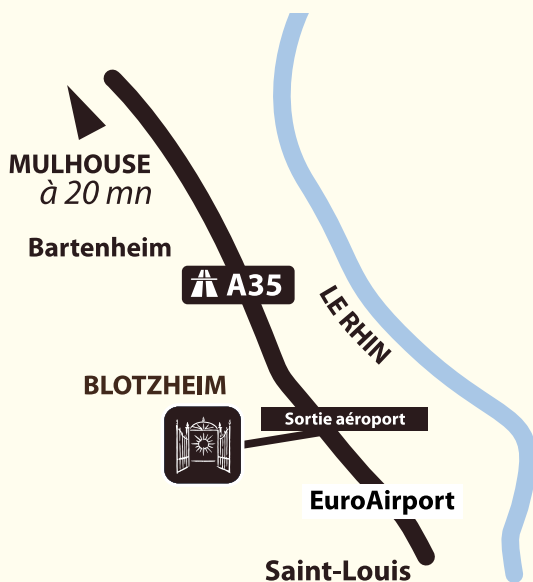

Parking sécurisé
Accès handicapés
Bus municipal (ligne1) – Réseau Distribus
A proximité de l'aéroport (5min) et des hôtels
Accès par autoroute A35 à 20 minutes de Mulhouse

ACCÈS

Aéroport : EuroAiport Bâle (à 5 min).

Route : A 20 mn de Mulhouse, A35, sortie EuroAirport, direction Blotzheim.

Gare : Saint-Louis (15 min). Service de navette de la gare et de l'aéroport (sur demande).

DÎNERS SPECTACLES, DÎNERS DANSANTS OU DÎNERS POUR CENT...
MISEZ SUR LE BON ENDROIT.

DES SERVICES SUR MESURE,
UN ENGAGEMENT DE CHAQUE INSTANT.

MACHINES À SOUS • JEUX DE TABLE • RESTAURANTS • SHOW BAR • SPECTACLES

Casino Barrière de Blotzheim
777, Allée du Casino
F-68730 Blotzheim

Direction Commerciale